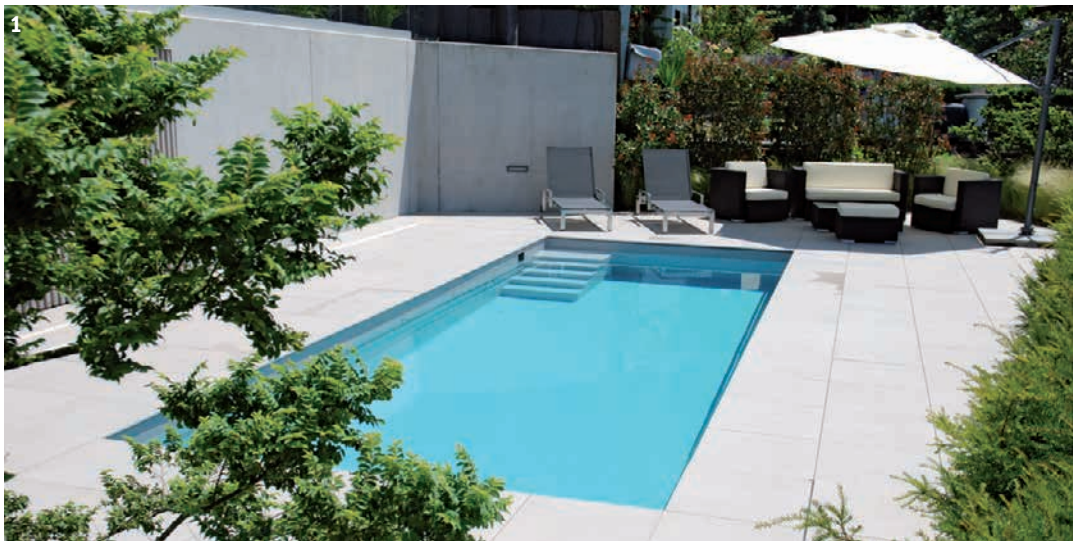

2) Gartenoase mit einem Fertigbecken aus dem Hause Riviera Pool. Mit Abdeckung in der Treppe und vollauto-
matischer Wasseraufbereitung. *Vivell*

Foto gross) Der Schwimmteich mit malerischer Bepflanzung und Sonnendeck aus Holz ist das zentrale Element des Gartens. *Egli Jona AG*

3) Mit frischen Farben und der grazilen Form bringt der Stahlsessel «Cordoba» einen Hauch von Nostalgie in den Garten. *Hunn*

4) Das in den Hang gebaute Becken vergrößert den Garten. Mit Flachwasserzone zum Relaxen und Gegenstromanlage für sportliches Schwimmen. *Rüegg Udo AG*