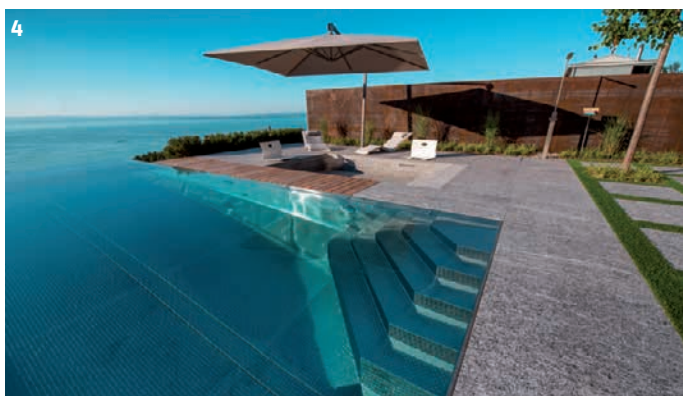

Mit Überbreite unterwegs

Wenn ein 10 x 5 Meter grosses Schwimmbaden transportiert wird, ist das ein besonderes Manöver. (pd/vo)

> Ein Edelstahlpool hat viele Vorteile: Das Material ist rostfrei, langlebig und hygienisch. Die fugenlose Oberfläche ist einfach zu reinigen. Und ein Edelstahlpool kann individuell gefertigt werden, in beliebiger Form und Grösse und mit diversen Extras wie Innentreppe, Sitzbank, Scheinwerfern etc. Nur wenn es um den Transport geht, sind grössere Objekte etwas weniger praktisch. So wie dieser Infinity-Pool mit dem grosszügigen Innenmass von 10 x 5

Metern, geplant und angefertigt von den Edelstahlspezialisten der Chromtech-AI GmbH in Gonten im Kanton Appenzell Innerrhoden. Mit Spezialbewilligung und Polizeieskorte wurde das 2,45 Tonnen schwere Glastück über eine Strecke von fast 40 Kilometern an den finalen Standort Rorschacherberg transportiert. Einmal installiert, ist die aussergewöhnliche Transportgeschichte bald vergessen. www.chromtech-ai.ch

1. 1+2) Auf der Strasse: Schwertransport mit Eskorte.
3) Ein Kran hievt das Becken an den endgültigen Standort.
4) Dank aussenliegender Überlaufkante und freiem Blick über den Bodensee entsteht der Eindruck unendlicher Weite.
5) Wer hier entspannen kann, denkt nicht mehr an den umständlichen Transport.