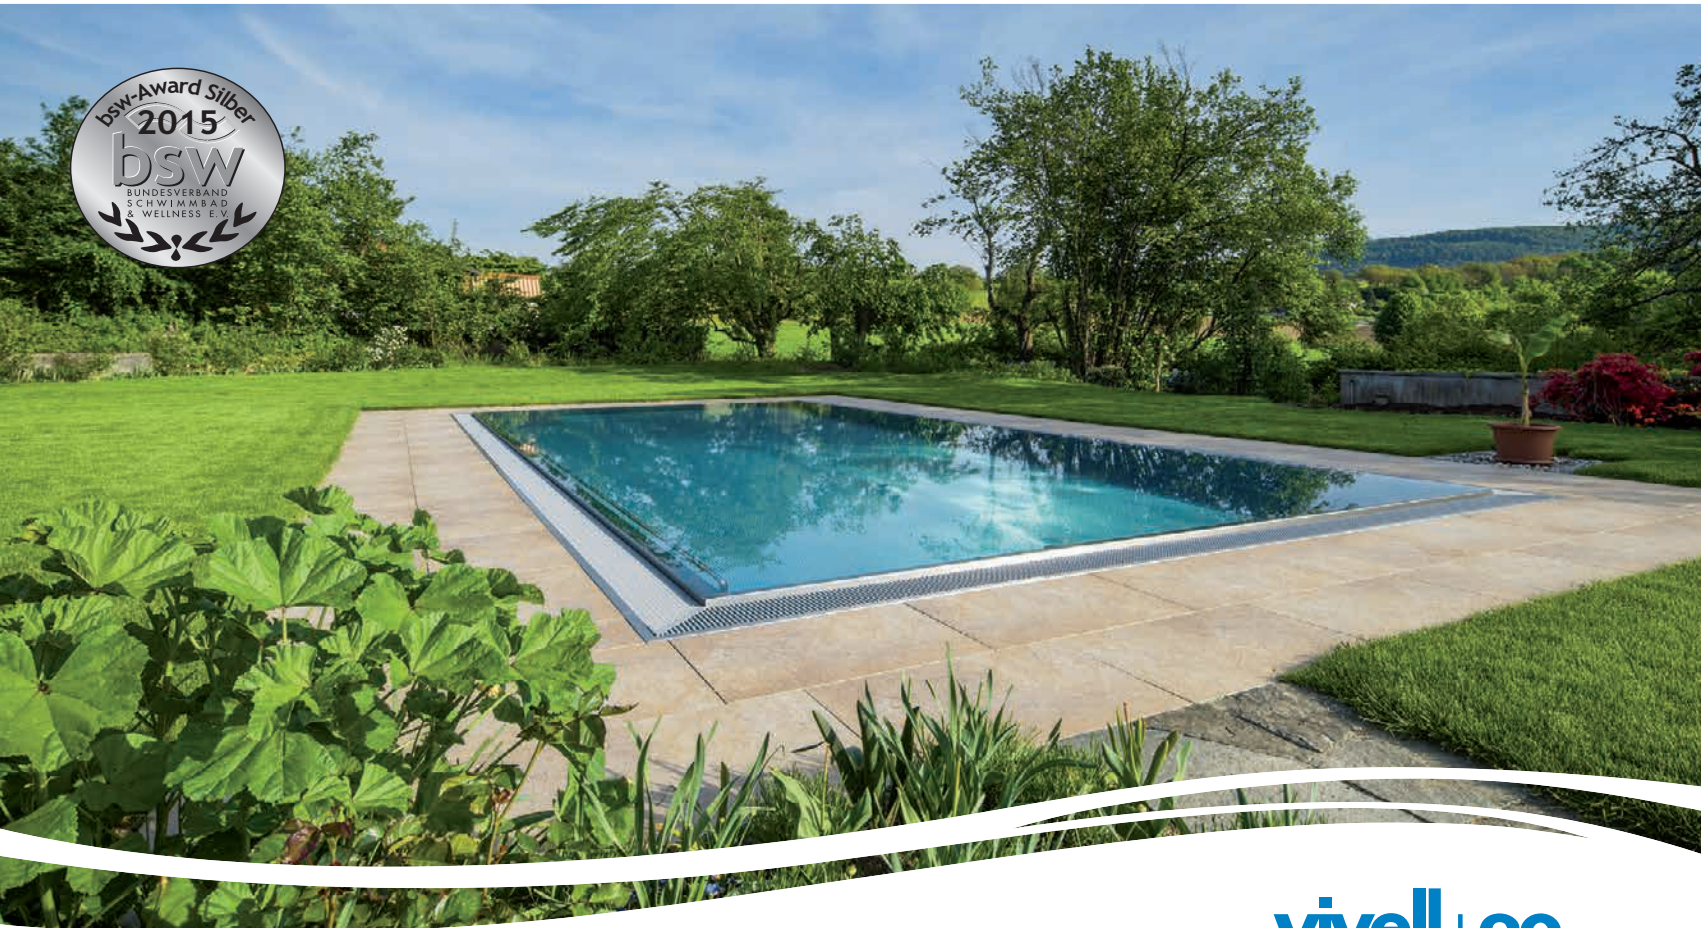

Badespass pur!
Design, Technik und Qualität. Quellfrisches Badewasser dank innovativer,
benutzerfreundlicher und umweltgerechter Technik.

vivell+co
Schwimmbadtechnik

Kappel, Wetzikon, Contone,
La Conversion sur Lutry
www.vivell.ch

Leserdienst 108