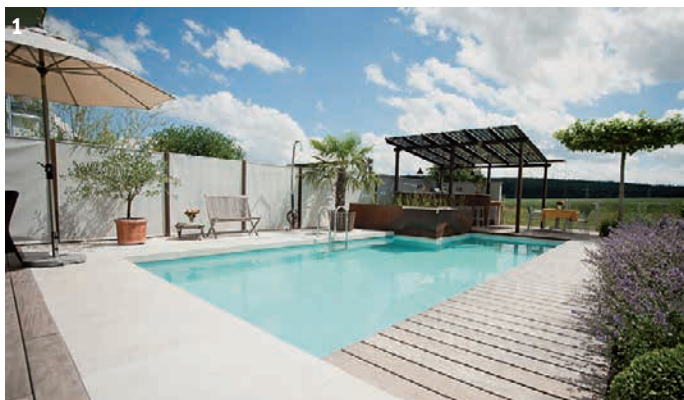

Pool & Badeteich *Bezugsquellen Seite 114*

1) Schwimmbecken aus Edelstahl, 14 x 4 m, mit umlaufender Überlaufrinne mit Natursteinabdeckung. *Bluebase*
2) Die Wasserliege «Poolmaster» ist leicht und platzsparend. *Poolman Schwimmbadtechnik*
3) Edelstahlpools werden in Grösse, Ausstattung und Form individuell gefertigt. *Artmetal GmbH*
4) Polyesterbecken «Linear 945» mit grosszügigen Einstiegsstufen, rutschhemmend profiliert. *Marlin AG*
5) «Loft 1.8» verbindet die Optik des Überlauf- mit der einfachen Technik eines Skimmerbeckens. *Alpha Pool*
6) Ein Biopool mit 10 m² Schwimmfläche, Gegenstromanlage und integrierter Sitzbank macht den Garten vielfältiger. *Lehnert AG*