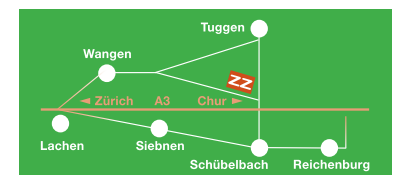

Desjoyaux
POOLS

Zweifel
Willkommen Zuhause.

Leserdienst 151

Mühlengenstrasse 8, 8856 Tuggen SZ
www.zweifel-gartenbau.ch

Öffnungszeiten des Schaugarten

Montag bis Freitag:
9 bis 12 Uhr und 13 bis 18 Uhr

Samstag:
Durchgehend von 9 bis 14 Uhr

- ✓ Jede Form, jede Grösse, jede Tiefe
- ✓ Solide Stahlbetonbauweise
- ✓ Kanalisationsfreies Filtersystem direkt am Pool